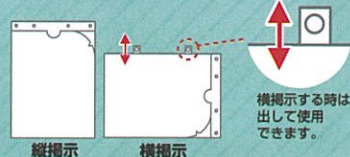

品番 KHB5CRH

学納価 ¥85 (税込)

B5
サイズ

タテ掲示もヨコ掲示も
これ1枚で!

出し入れしやすい
スリット入り

収納できる
2穴ファイル用
ホール

見やすい
透明度

掲示が終わったら
ファイリング

使い方を
動画で
チェック!

横掲示する時は
出して使用
できます。

タテ・ヨコ掲示ホルダー
A4サイズ

品番 KHA4CRH

学納価 ¥95 (税込)

A4
サイズ

PPC用紙約50枚まで収納可能な
マチ付き掲示ホルダー

見やすい
透明度