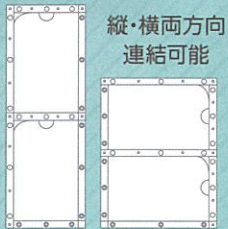

人気
商品

掲示しやすい
連結
タイプ

縦方向
連結可能

連結式掲示ホルダー
A4サイズ

品番 KHA4CH

学納価 ¥125 (税込)

A4
サイズ

作品を傷つけずに掲示できる！

出し入れしやすい
スリット入り

掲示ホルダー
B4 8ツ切りサイズ

品番 KHB4CRH

学納価 ¥140 (税込)

B4
8ツ切り
サイズ

サイズに合わせて選べる
連結式掲示ホルダー

見やすい
透明度

出し入れしやすい
スリット入り

掲示しやすい
連結
タイプ

縦・横両方向
連結可能

連結式掲示ホルダー
B4 8ツ切りサイズ

品番 KHB4CH

学納価 ¥180 (税込)

B4
8ツ切り
サイズ

サイズに合わせて選べる
連結式掲示ホルダー

掲示しやすい
連結
タイプ

縦・横両方向
連結可能

連結式掲示ホルダー
A3サイズ

品番 KHA3CH

学納価 ¥280 (税込)

A3
サイズ

サイズに合わせて選べる
連結式掲示ホルダー

連結ホックで
つながられる

掲示しやすい
連結
タイプ