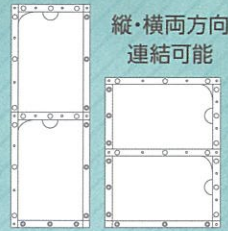

人気
商品

掲示しやすい
連結
タイプ

縦方向
連結可能

連結式掲示ホルダー
A4サイズ

品番 KHA4CH

学納価 ¥125 (税込)

A4
サイズ

作品を傷つけずに掲示できる！

出し入れしやすい
スリット入り

掲示ホルダー
B4 8ツ切りサイズ

品番 KHB4CRH

学納価 ¥140 (税込)

B4
8ツ切り
サイズ

サイズに合わせて選べる
連結式掲示ホルダー

見やすい
透明度

出し入れしやすい
スリット入り

掲示しやすい
連結
タイプ

縦・横両方向
連結可能

連結式掲示ホルダー
B4 8ツ切りサイズ

品番 KHB4CH

学納価 ¥180 (税込)

B4
8ツ切り
サイズ

サイズに合わせて選べる
連結式掲示ホルダー

掲示しやすい
連結
タイプ

縦・横両方向
連結可能

連結式掲示ホルダー
A3サイズ

品番 KHA3CH

学納価 ¥280 (税込)

A3
サイズ

サイズに合わせて選べる
連結式掲示ホルダー

連結ホックで
つながられる

掲示しやすい
連結
タイプ