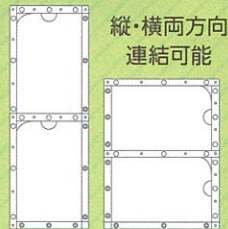

出し入れしやすい
スリット入り

掲示ホルダー
B4 8ツ切りサイズ

品番 KHB4CRH

学納価 ¥140 (税込)

B4
8ツ切り
サイズ

サイズに合わせて選べる
連結式掲示ホルダー

見やすい
透明度

出し入れしやすい
スリット入り

掲示しやすい
連結
タイプ

縦・横両方向
連結可能

連結式掲示ホルダー
B4 8ツ切りサイズ

品番 KHB4CH

学納価 ¥180 (税込)

B4
8ツ切り
サイズ

サイズに合わせて選べる
連結式掲示ホルダー

掲示しやすい
連結
タイプ

縦・横両方向
連結可能

連結式掲示ホルダー
A3サイズ

品番 KHA3CH

学納価 ¥280 (税込)

A3
サイズ

サイズに合わせて選べる
連結式掲示ホルダー

連結ホックで
つながられる

掲示しやすい
連結
タイプ

縦・横両方向
連結可能

連結式掲示ホルダー
4ツ切りサイズ

品番 KH4KCH

学納価 ¥320 (税込)

4ツ切り
サイズ

書道半紙を連結して掲示できる！

縦方向
連結可能

連結式半紙判
掲示ホルダー